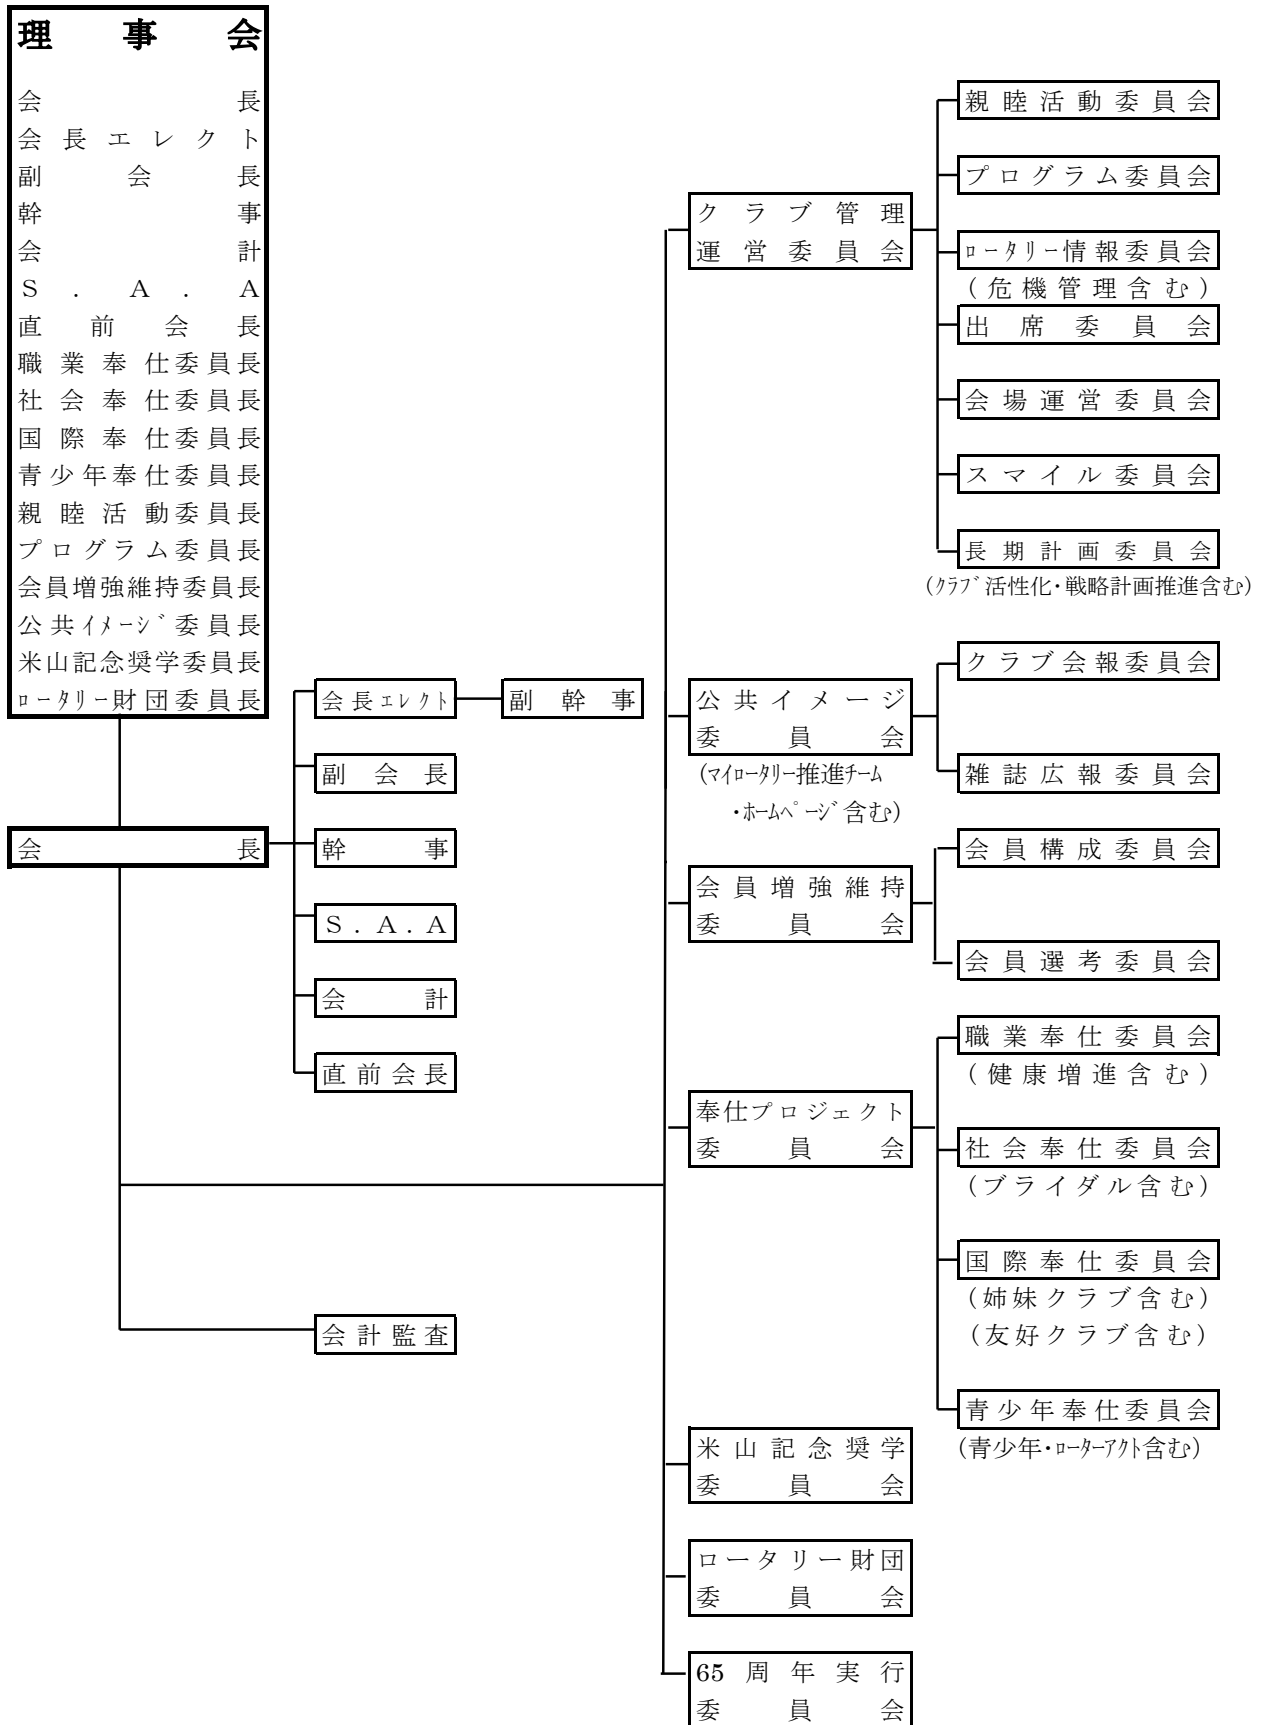

組 織 図

理事会名簿

(敬称略)

役 職	役 員 ・ 理 事		氏 名
会 長	役 員		森田 隆
会長エレクト	役 員		瀧田 貴夫
副 会 長	役 員		中島美三郎
幹 事	役 員		横家 豪
会 計	役 員		山本 完治
S. A. A	役 員		安濃 和正
直前会長	役 員		若海 宗承
職業奉仕委員長		理 事	松田 繁三
社会奉仕委員長		理 事	大塚 洋幸
国際奉仕委員長		理 事	江藤 真吾
青少年奉仕委員長		理 事	大野 凜子
親睦活動委員長		理 事	木村 淳一
プログラム委員長		理 事	中川 訓
会員増強維持委員長		理 事	濱野 世嗣
公共イメージ委員長		理 事	中村 守
米山記念奨学委員長		理 事	大沢日出夫
ロータリー財団委員長		理 事	鮫島 弘武
※ 副幹事	出席要請		井橋 英蔵
※ 長期計画委員長	出席要請		豊田 高行
※ 65周年実行委員長	出席要請		江原 武男
※ 第8Gガバナー補佐	出席要請		須賀 定吉
※ 第8Gガバナー補佐幹事	出席要請		中島 雅樹